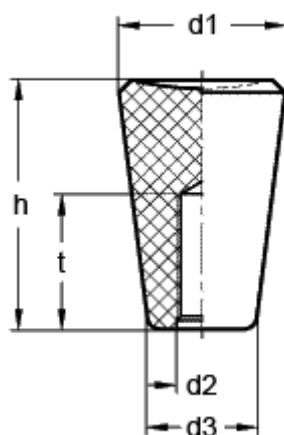

Varenummer: 20137438

Beskrivelse: E+G Konusknop GN 419-30-M10

Mål

d1	= 30
d2	= M10
d3 ca.	= 18
h	= 46
t min	= 18